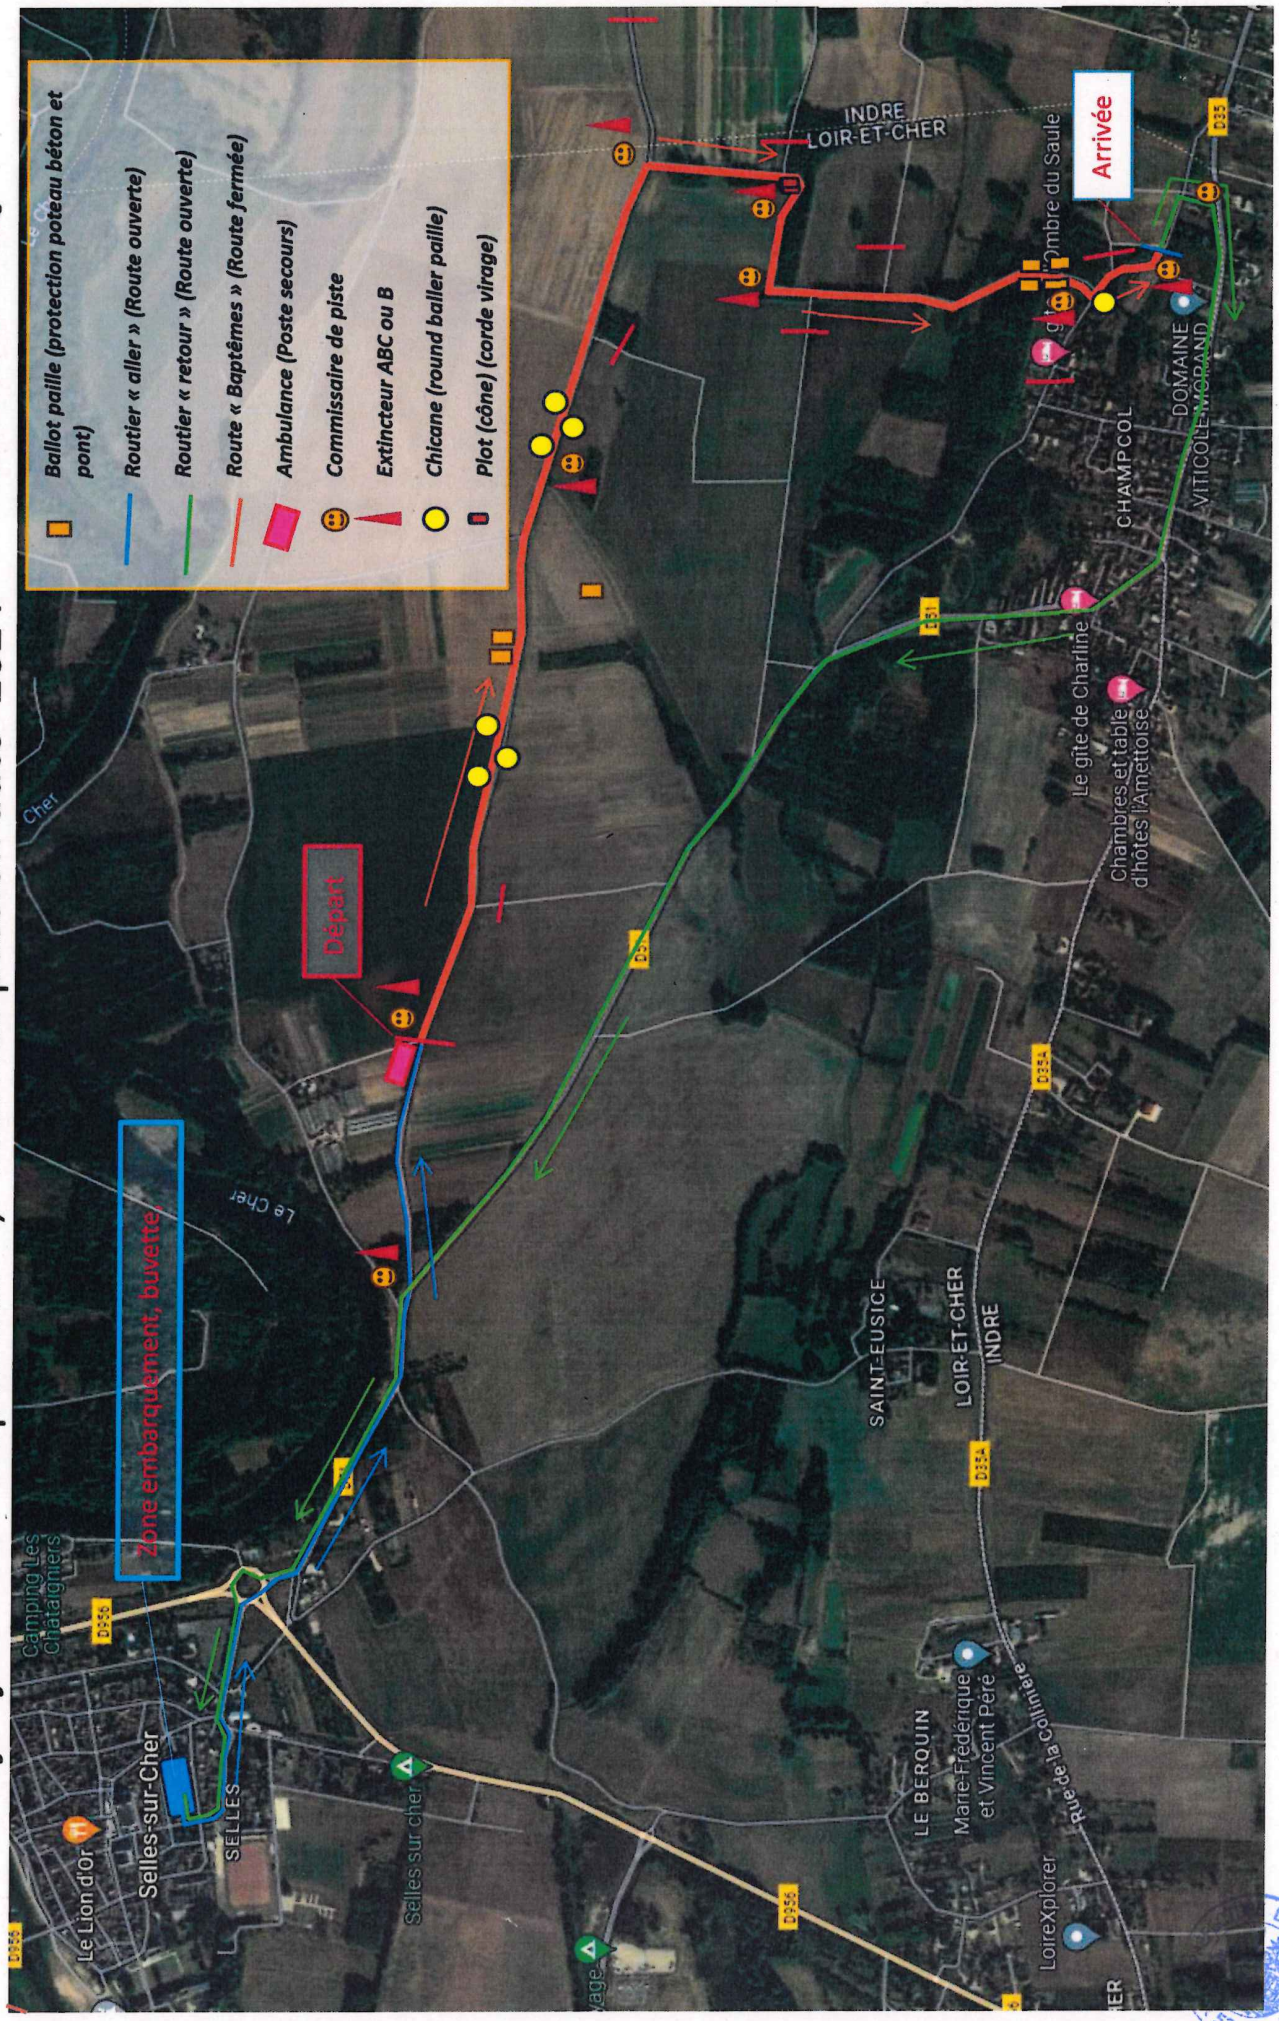

Projet journée « Baptêmes », ' Journée passion auto 2024 ' ,