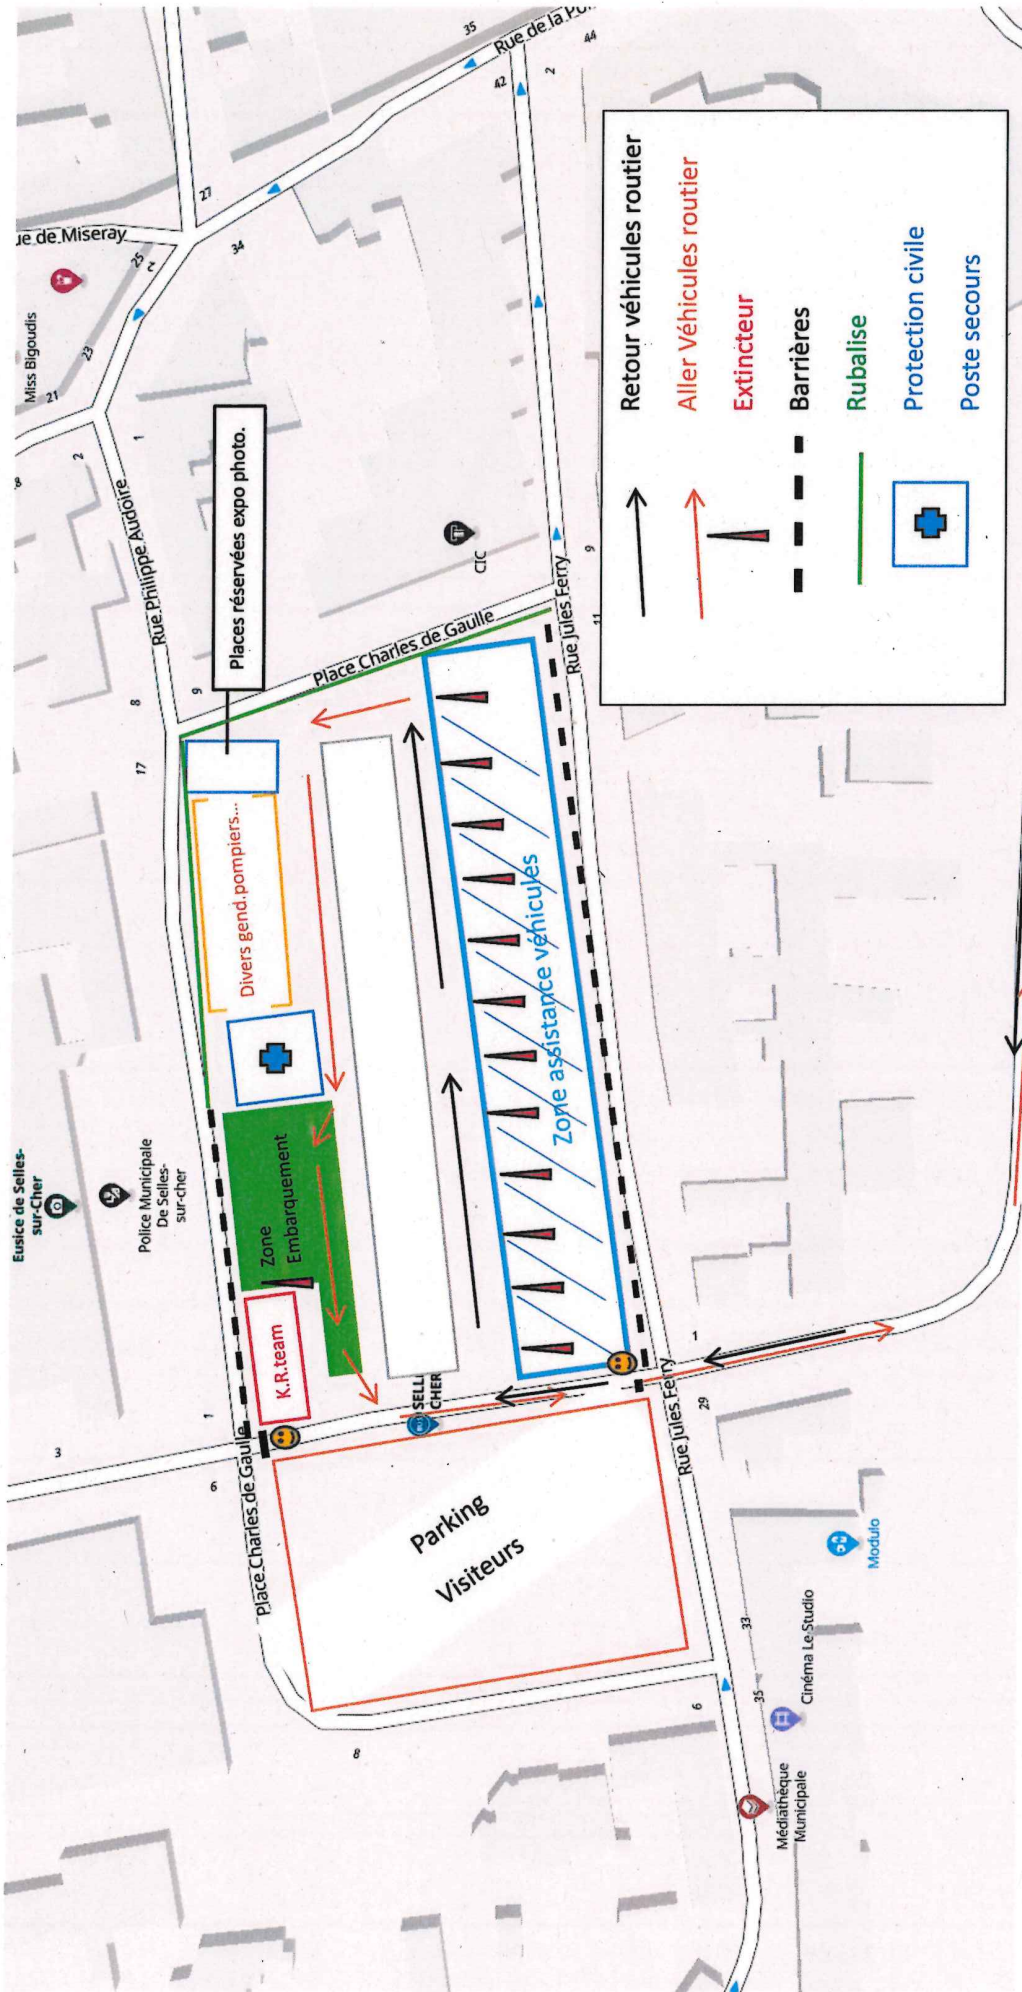

Projet journée « Baptêmes » 2024 **K.R.T.O.M.**, disposition parking face mairie.05/05/2024